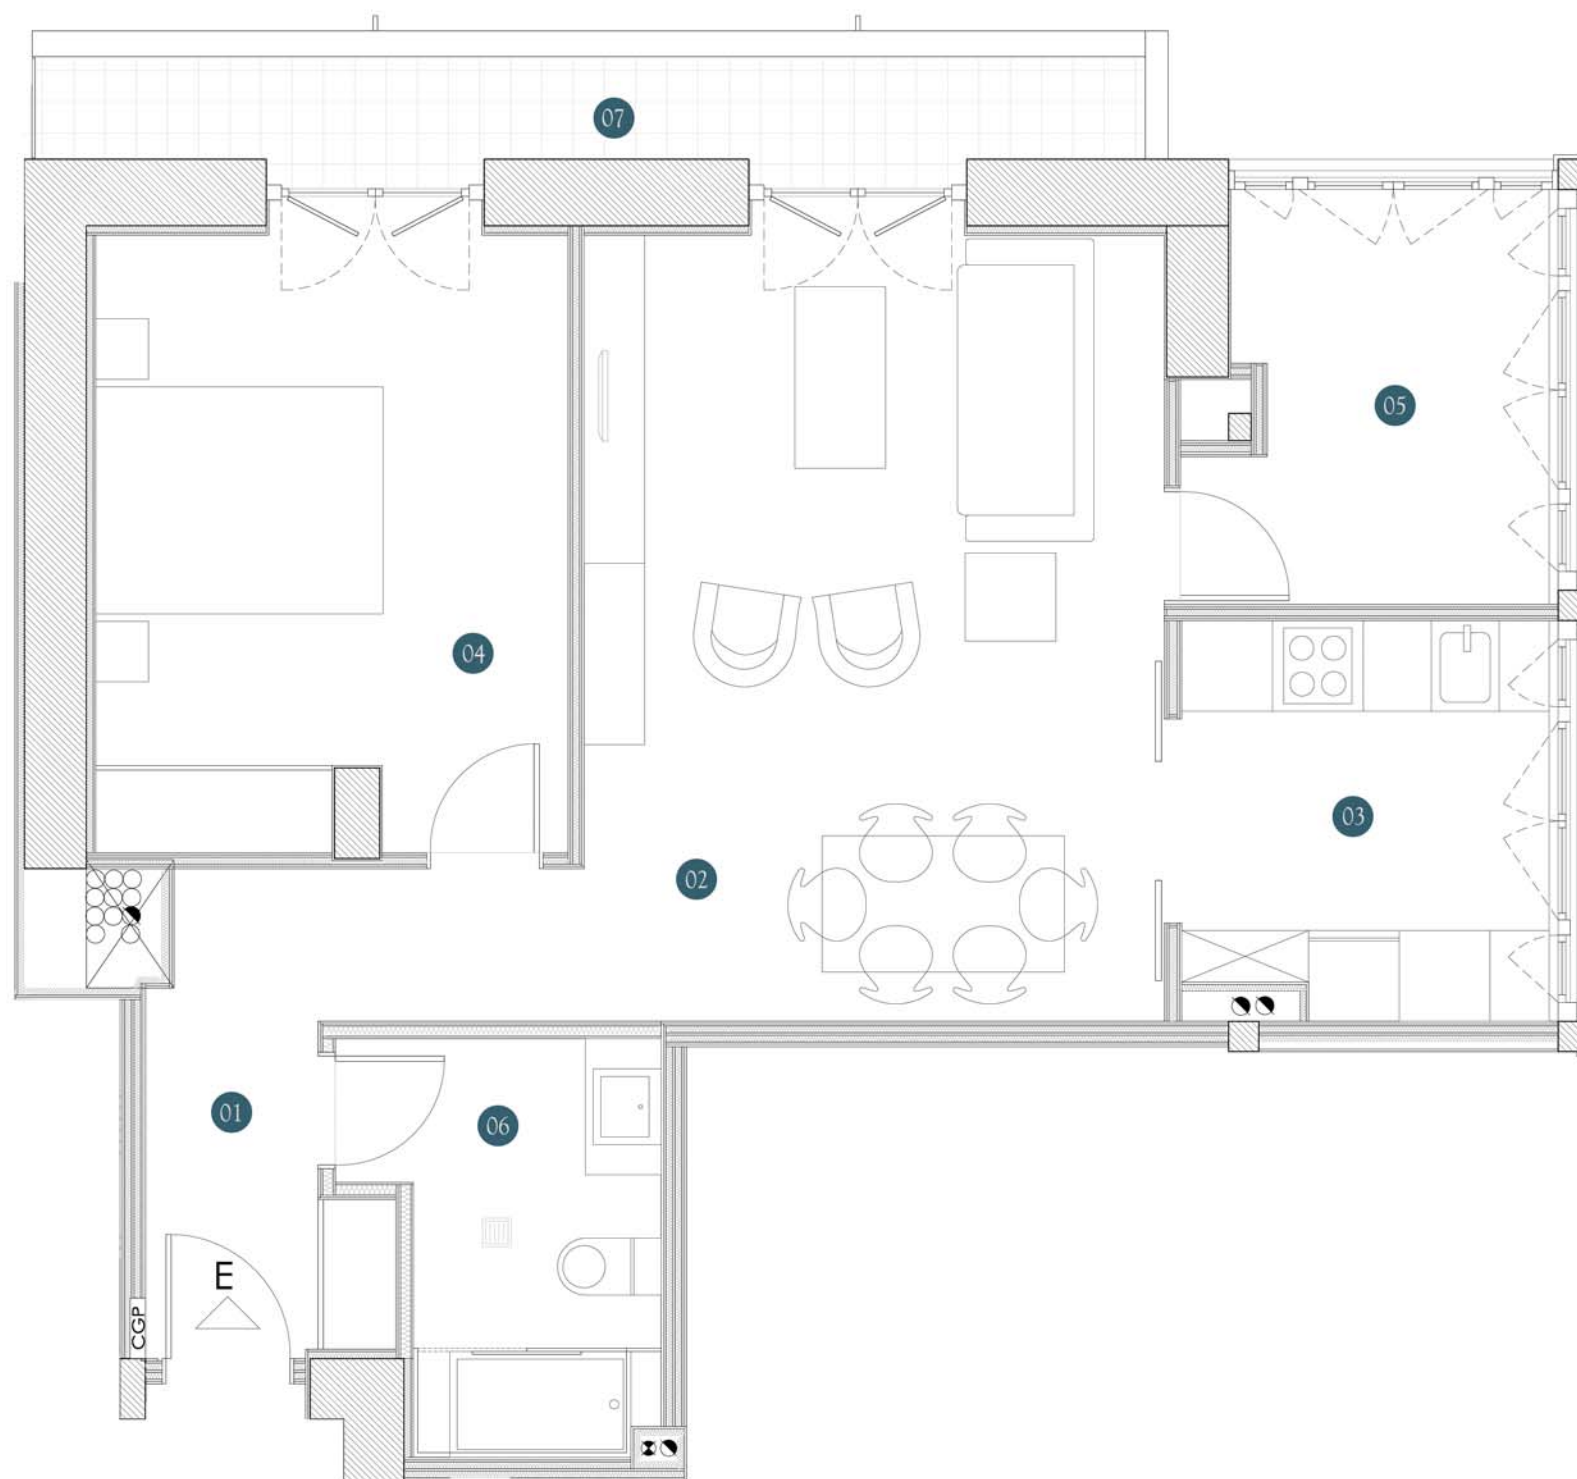

SAGASTA, 21

APARTAMENTO TIPO E

01	VESTÍBULO	5.97 m ²
02	SALÓN-COMEDOR	19.92 m ²
03	COCINA	6.22 m ²
04	DORMITORIO	12.57 m ²
05	OFFICE	6.22 m ²
06	BAÑO	4.98 m ²
SUPERFICIE ÚTIL INTERIOR		55.24 m ²
07	TERRAZA	5.83 m ²
TOTAL SUPERFICIE ÚTIL		61.36 m ²
TOTAL SUPERFICIE CONSTRUIDA		67.41 m ²