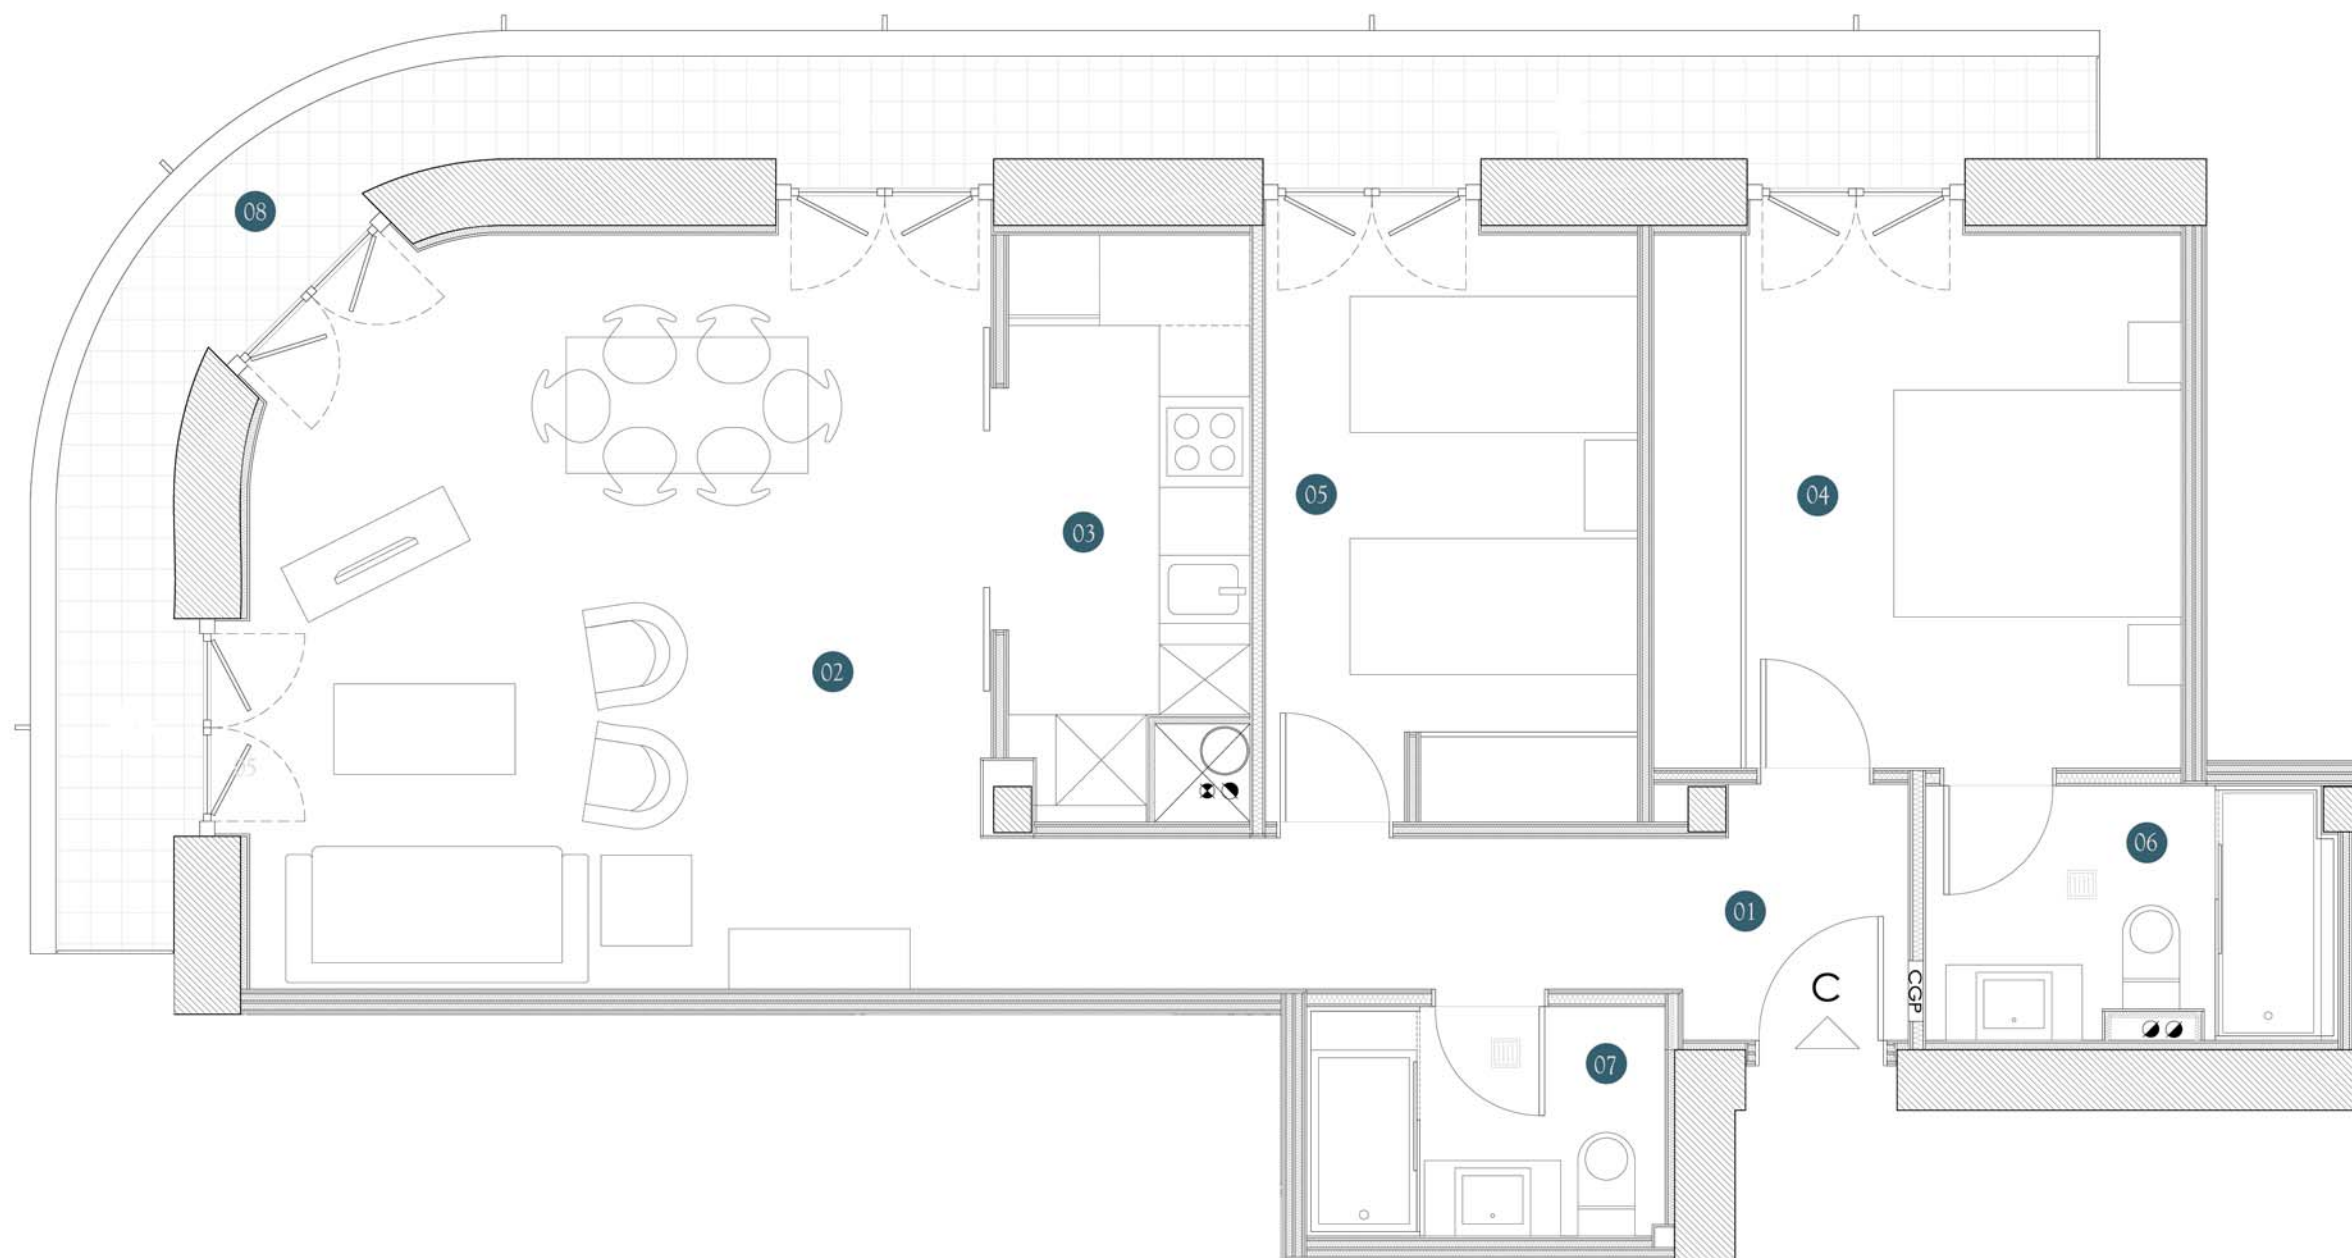

SAGASTA, 21

APARTAMENTO TIPO C

01	VESTÍBULO	7.06 m ²
02	SALÓN-COMEDOR	23.71 m ²
03	COCINA	5.63 m ²
04	DORMITORIO 01	12.31 m ²
05	DORMITORIO 02	9.55 m ²
06	BAÑO 01	4.43 m ²
07	BAÑO 02	3.97 m ²

SUPERFICIE ÚTIL INTERIOR 66.66 m²

08 TERRAZA 13.68 m²

TOTAL SUPERFICIE ÚTIL 80.34 m²

TOTAL SUPERFICIE CONSTRUIDA 81.57 m²