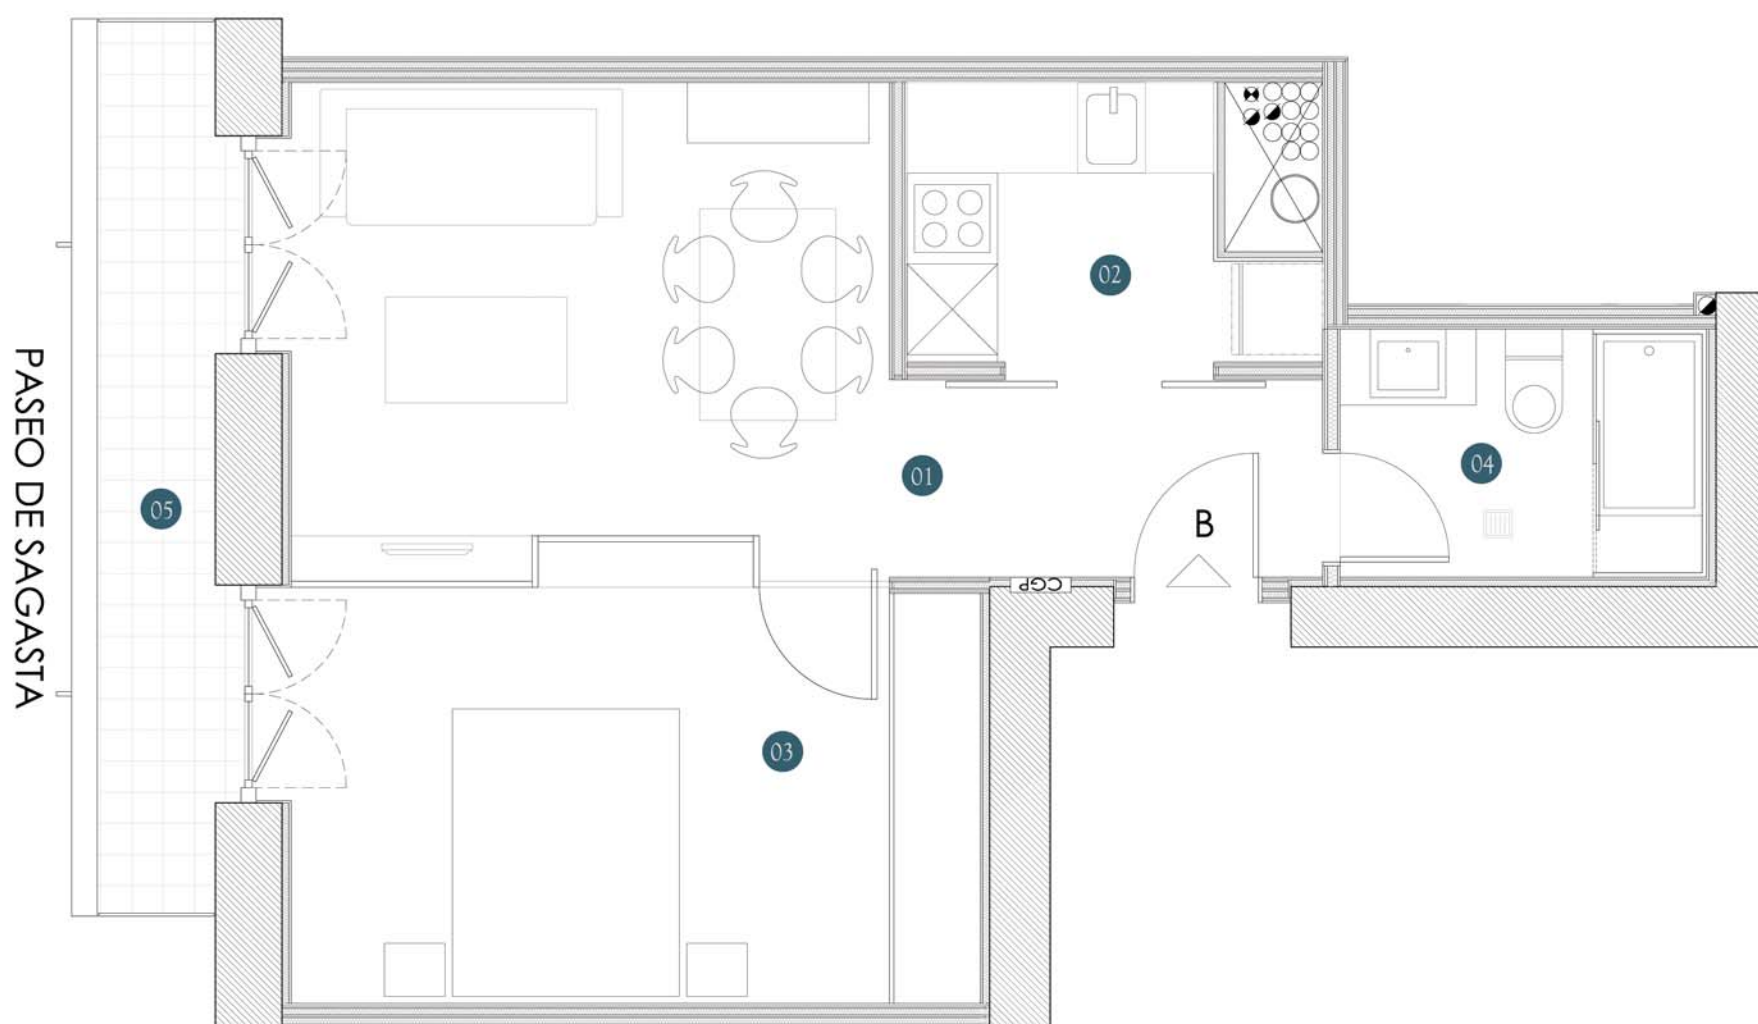

SAGASTA, 21

APARTAMENTO TIPO B

01	SALÓN-COMEDOR	16.78 m ²
02	COCINA	4.23 m ²
03	DORMITORIO	12.55 m ²
04	BAÑO	3.97 m ²
SUPERFICIE ÚTIL INTERIOR		37.53 m ²
05	TERRAZA	5.08 m ²
TOTAL SUPERFICIE ÚTIL		42.61 m ²
TOTAL SUPERFICIE CONSTRUIDA		46.27 m ²